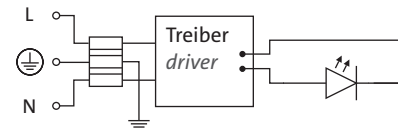

SCHALTPLAN WIRING DIAGRAM