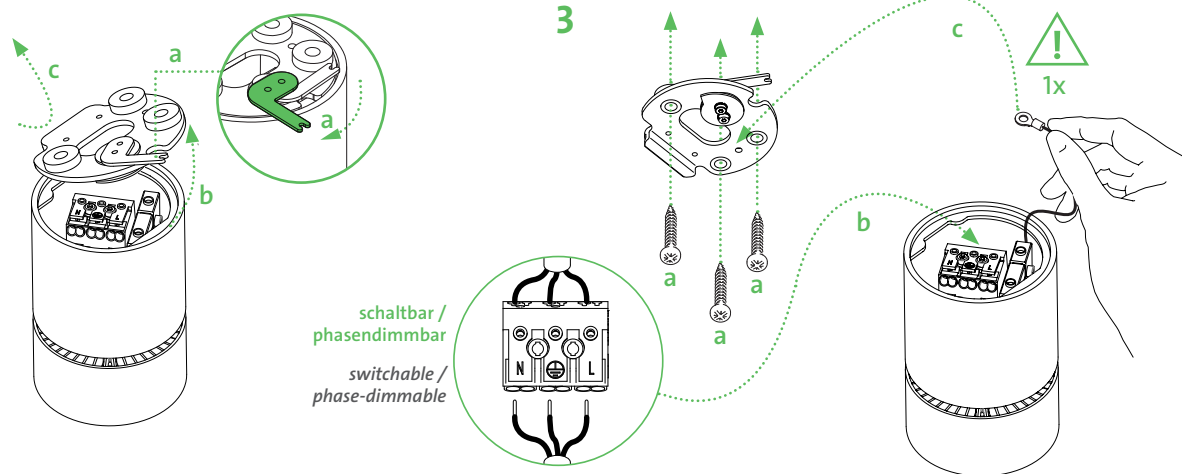

Produktserie wi4.0 getestet durch  
 Production series wi4.0 tested by

VERKABELUNG WIRING  
 PRIMÄR-ANSCHLUSS PRIMARY CONNECTION

VERKABELUNG WIRING  
 SEKUNDÄR-ANSCHLUSS SECOND. CONNECTION

■ **wi4-ab-1r-3/-4/-7**

DECKENLEUCHE CEILING LUMINAIRE

2 wi4-ab-1r-3  
wi4-ab-1r-4

2 wi4-ab-1r-7

■ **wi4-ab-1r-3/-4/-7**

DECKENLEUCHE CEILING LUMINAIRE

Wichtig: Druckereinstellung »Tatsächliche Größe« wählen, andernfalls kann der Ausdruck vom eigentlichen Zeichnungsmaßstab abweichen!