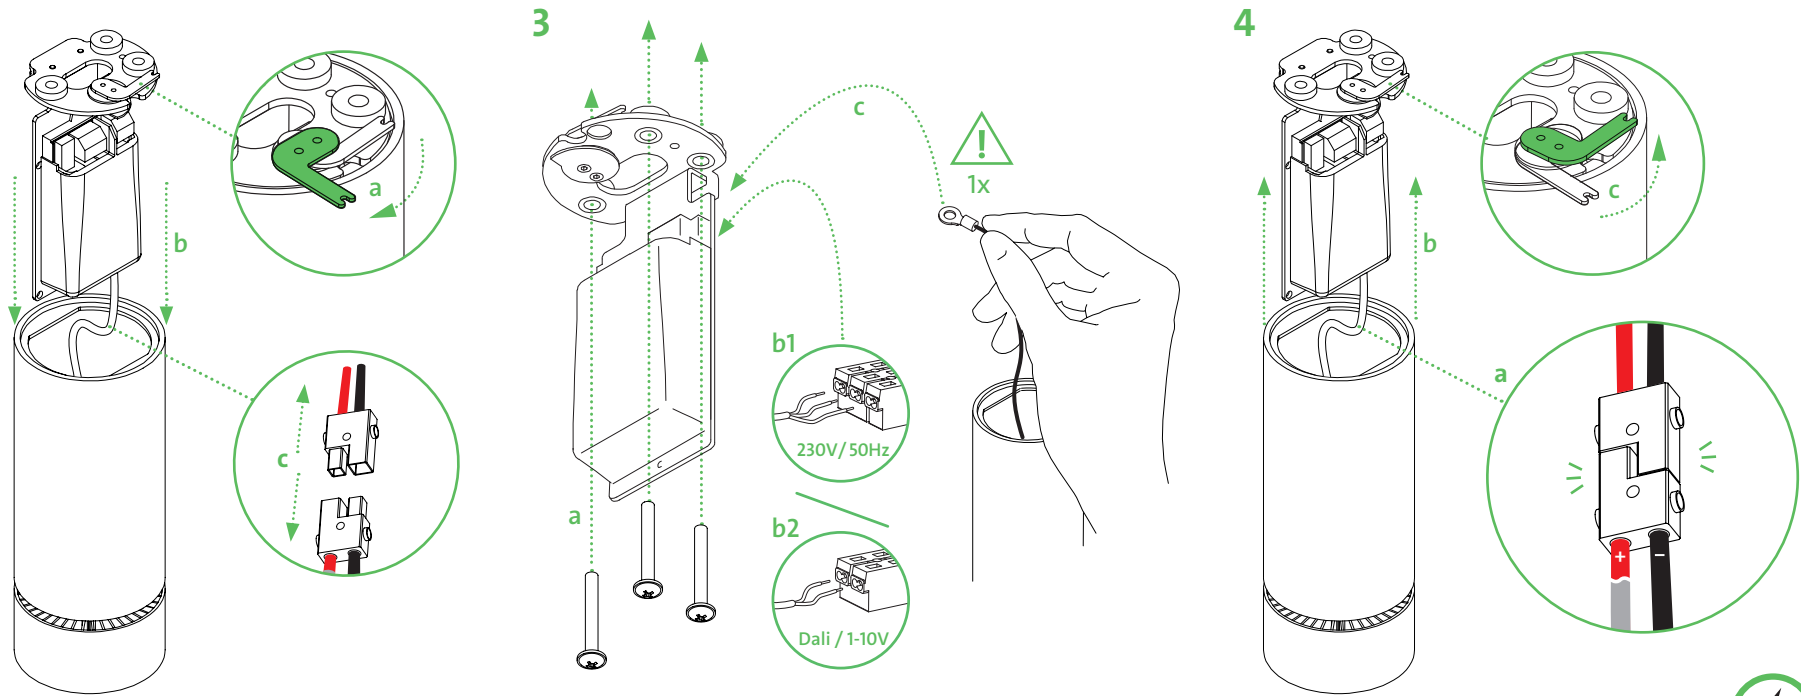

Produktserie wi4.0 getestet durch  
 Production series wi4.0 tested by

VERKABELUNG WIRING  
 PRIMÄR-ANSCHLUSS PRIMARY CONNECTION

VERKABELUNG WIRING  
 SEKUNDÄR-ANSCHLUSS SECOND. CONNECTION

■ **wi4-ab-1r-3/-4/-7**

DECKENLEUCHE CEILING LUMINAIRE

2 wi4-ab-1r-3  
wi4-ab-1r-4

2 wi4-ab-1r-7

■ **wi4-ab-1r-3/-4/-7**

DECKENLEUCHE CEILING LUMINAIRE

Wichtig: Druckereinstellung »Tatsächliche Größe« wählen, andernfalls kann der Ausdruck vom eigentlichen Zeichnungsmaßstab abweichen!