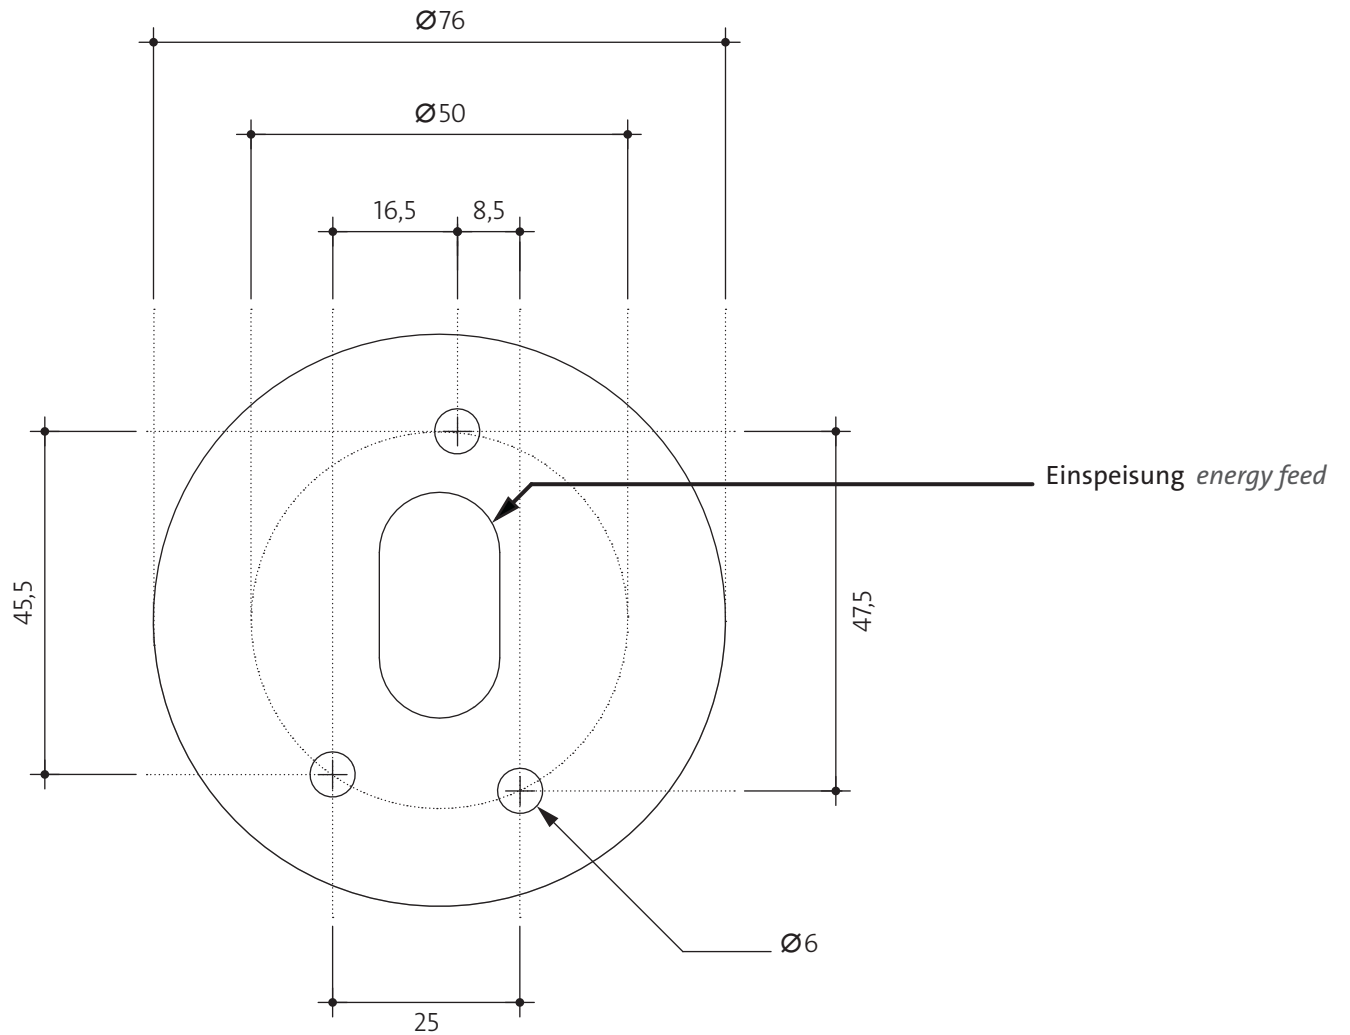

■ **wi4-ab-1r-3/-4/-7**

DECKENLEUCHE CEILING LUMINAIRE

Wichtig: Druckereinstellung »Tatsächliche Größe« wählen, andernfalls kann der Ausdruck vom eigentlichen Zeichnungsmaßstab abweichen!

IMPORTANT: Please select printer option »real size«, otherwise the printed version could differ from the effective drawing scale!

Prüfmaß / alle Maßangaben in mm!
Test dimension / all dimensions in mm!