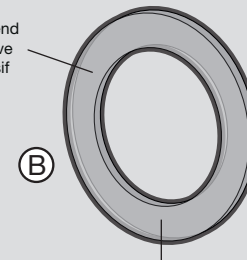

BADABLAGE

BATHROOM SHELF

PLATEAU ÉTAGÈRE  
DE SALLE DE BAINS

**SCALA**

40006

**ZACK**<sup>®</sup>

DE: ZUSAMMENBAU  
GB: ASSEMBLY  
FR: ASSEMBLAGE

## KLEBEN ODER BOHREN ADHERE OR DRILL COLLER OU PERCER

KLENEBEFESTIGUNG . ADHESIVE ATTACHMENT  
FIXATION PAR COLLAGE

selbstklebend  
self adhesive  
auto-adhésif

Bei Klebmontage verwenden Sie bitte  
anstatt des Kunststoffeinsatzes Ⓐ  
ausschliesslich den Kunststoffring Ⓑ.

For adhesive mounting please use only  
the plastic ring Ⓑ instead of plastic  
insert Ⓐ .

Pour adhésif de montage veuillez utiliser  
seulement l'anneau en plastique Ⓑ à  
la place d'insert en plastique Ⓐ , s'il  
vous plaît.