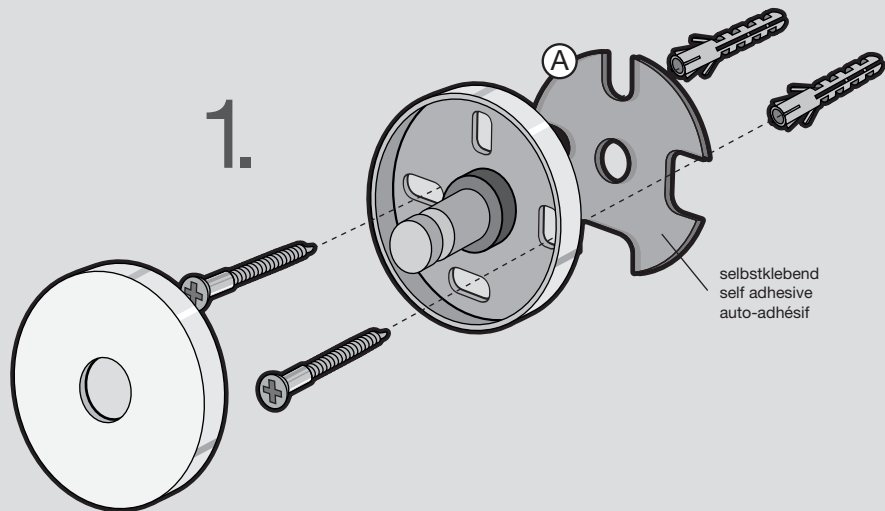

BADABLAGE

BATHROOM SHELF

PLATEAU ÉTAGÈRE  
DE SALLE DE BAINS

**SCALA**

40006

**ZACK**<sup>®</sup>

DE: ZUSAMMENBAU  
GB: ASSEMBLY  
FR: ASSEMBLAGE

## KLEBEN ODER BOHREN ADHERE OR DRILL COLLER OU PERCER

KLENEBEFESTIGUNG . ADHESIVE ATTACHMENT  
FIXATION PAR COLLAGE

selbstklebend  
self adhesive  
auto-adhésif

Bei Klebmontage verwenden Sie bitte  
anstatt des Kunststoffeinsatzes Ⓐ  
ausschliesslich den Kunststoffring Ⓑ.

For adhesive mounting please use only  
the plastic ring Ⓑ instead of plastic  
insert Ⓐ .

Pour adhésif de montage veuillez utiliser  
seulement l'anneau en plastique Ⓑ à  
la place d'insert en plastique Ⓐ , s'il  
vous plaît.