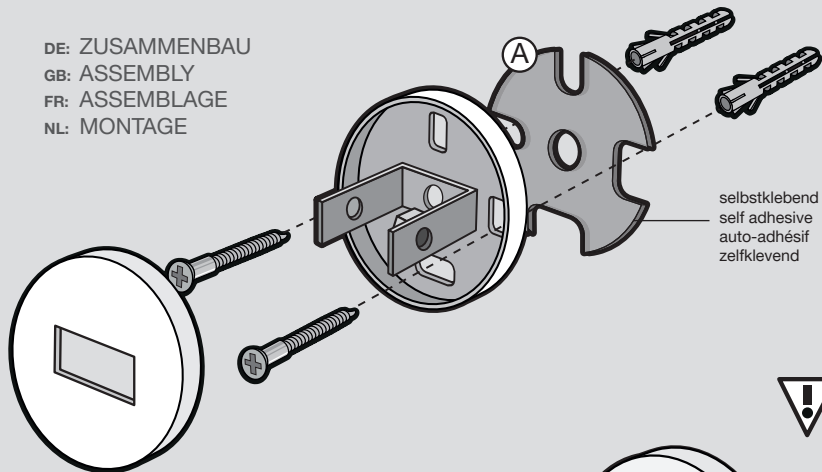

© 01.2018 ZACK GMBH

DOPPEL-
HANDTUCHHAKEN

DOUBLE TOWEL HOOK

DOUBLE CROCHET
PORTE-SERVIETTE

DUBBELE
HANDDOEKHAAK

SCALA

40063

ZACK[®]

ZACK GMBH . GERMANY . WWW.ZACK.EU

DE: ZUSAMMENBAU
GB: ASSEMBLY
FR: ASSEMBLAGE
NL: MONTAGE

Bei Klebemontage verwenden Sie bitte anstatt des Kunststoffeinsatzes (A) ausschliesslich den Kunststoffring (B).

For adhesive mounting please use only the plastic ring (B) instead of plastic insert (A).

Pour adhésif de montage veuillez utiliser seulement l'anneau en plastique (B) à la place d'insert en plastique (A), s'il vous plaît.

Voor lijm montage, gebruik dan in plaats van de plastic insert (A) alleen de plastic ring (B).