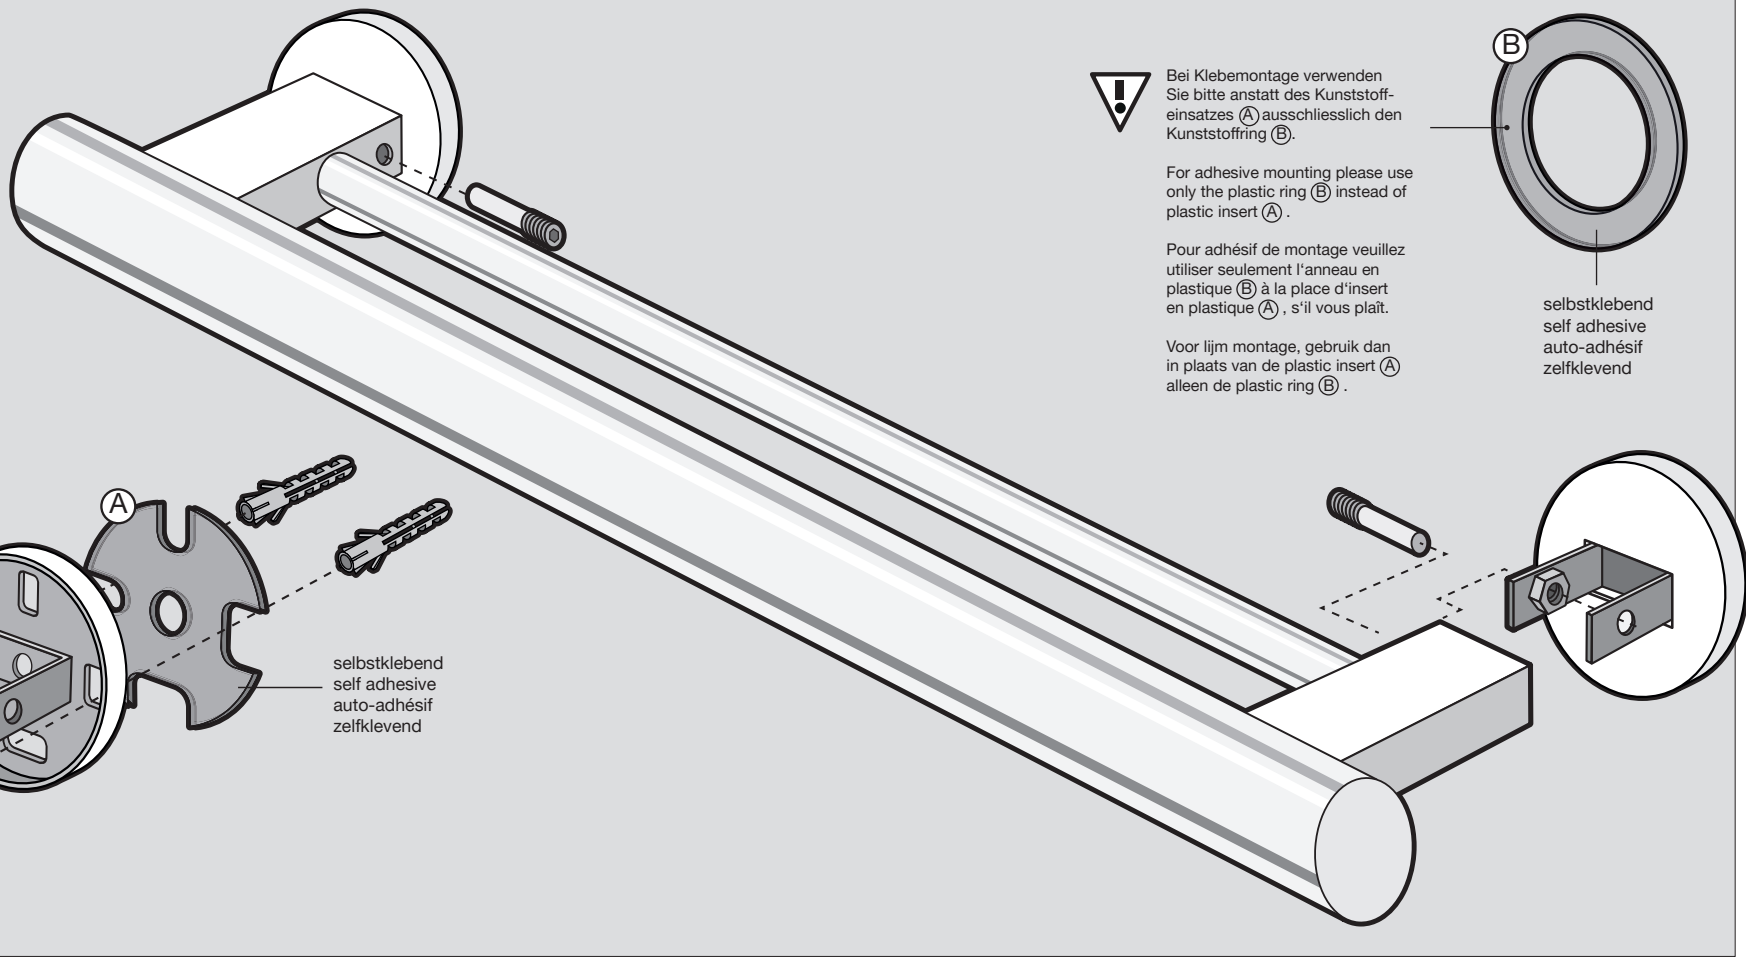

© 02.2017 ZACK GMBH

ZACK GMBH . GERMANY . WWW.ZACK.EU

DOPPEL-
HANDTUCHSTANGE

DOUBLE TOWEL RAIL

PORTE-SERVIETTE
DOUBLE BARRE

DUBBELE
HANDDOEKSTANG

SCALA

40059

ZACK[®]

DE: ZUSAMMENBAU
GB: ASSEMBLY
FR: ASSEMBLAGE
NL: MONTAGE

Bei Klebemontage verwenden Sie bitte anstatt des Kunststoff-einsatzes (A) ausschliesslich den Kunststoffring (B).

For adhesive mounting please use only the plastic ring (B) instead of plastic insert (A).

Pour adhésif de montage veuillez utiliser seulement l'anneau en plastique (B) à la place d'insert en plastique (A), s'il vous plaît.

Voor lijm montage, gebruik dan in plaats van de plastic insert (A) alleen de plastic ring (B).