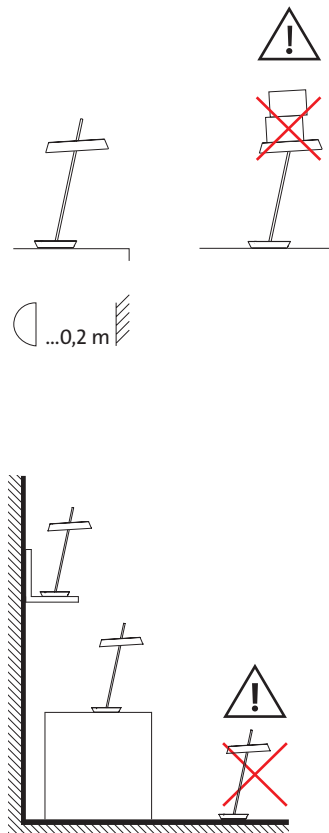

Giro

TISCHLEUCHE *TABLE LUMINAIRE*

TECHNISCHE DATEN *TECHNICAL DATA*

Hersteller: mawa
Artikel-Nr.: gi 1
Spannung: 230 V / 50 Hz
Schutzklasse: II
Schutzgrad: IP 20
Leuchtmittel: LED / 11W / 350mA / CRI > 90
Dimmung: Tast dim (Memory Effekt)
Anschlussleistung: 14W
EEL: A++ – A

Manufacturer: mawa
Article No: gi 1
Voltage: 230 V / 50 Hz
Protection class: II
Degree of protection: IP 20
Light source: LED / 11W / 350mA / CRI > 90
Dimming: push dim (memory effect)
Connected load: 14W
EEL: A++ – A

Produktserie bauartgeprüft durch
Product range assembling tested by

WICHTIG *IMPORTANT*

Die Lichtquelle dieser Leuchte darf ausschließlich vom Hersteller, einem von ihm beauftragten Servicetechniker oder einer vergleichbar qualifizierten Person ersetzt werden.

Light source of luminaire is allowed to be replaced by manufacturer, a service technician commissioned by manufacturer or a person with equivalent qualifications only.